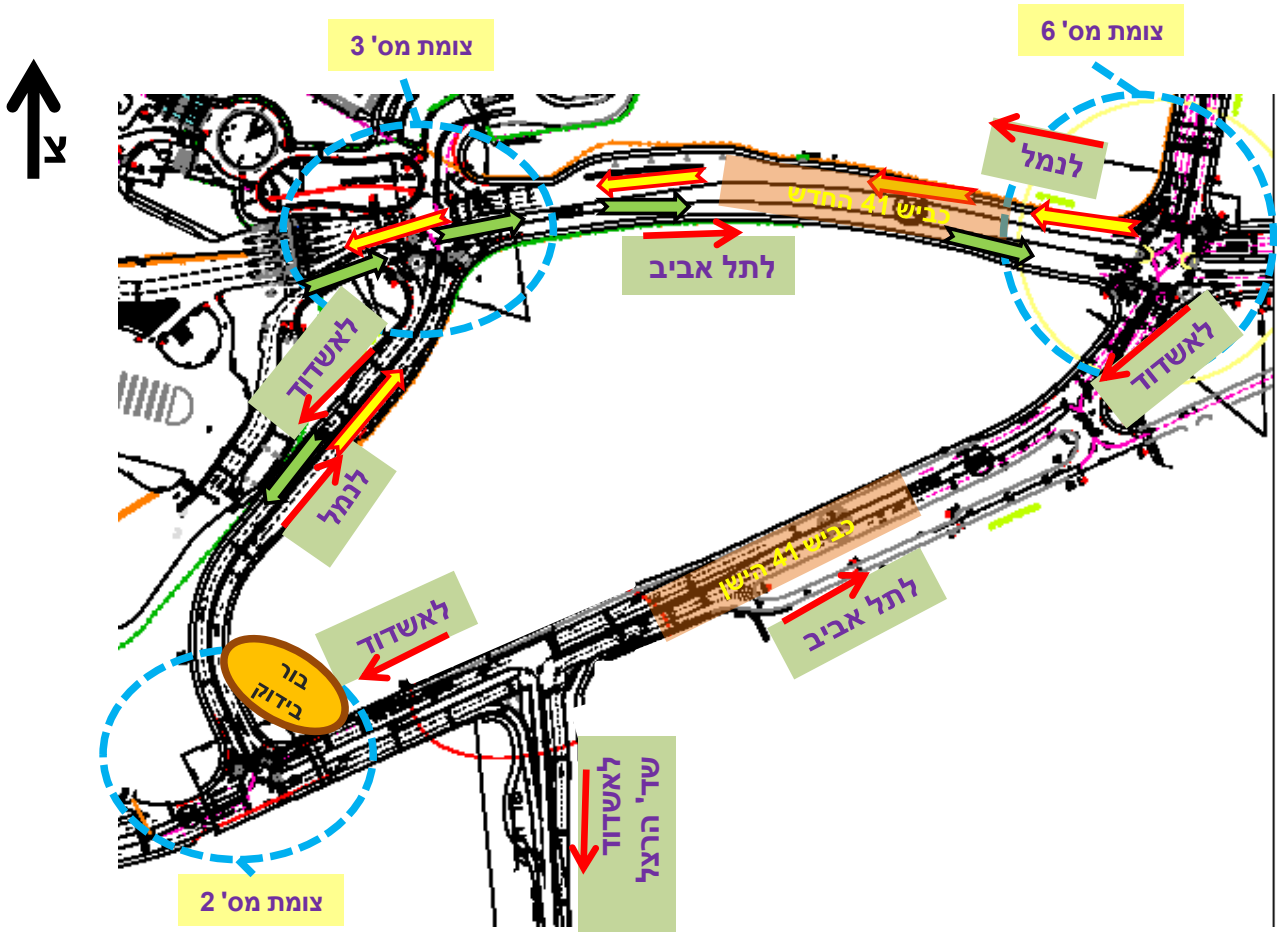

שינוי בהסדרי התנועה – 27.12.09 – דרכי גישה לנמל אשדוד

מקרא:

- ← חץ המורה על מסלול כניסת משאיות - לנמל
- ← חץ המורה על מסלול כניסת רכבים פרטיים - לנמל
- ← חץ המורה על מסלול יציאה מהנמל.
- | מחסום פיזי.

ראה המשך בגב עמוד זה